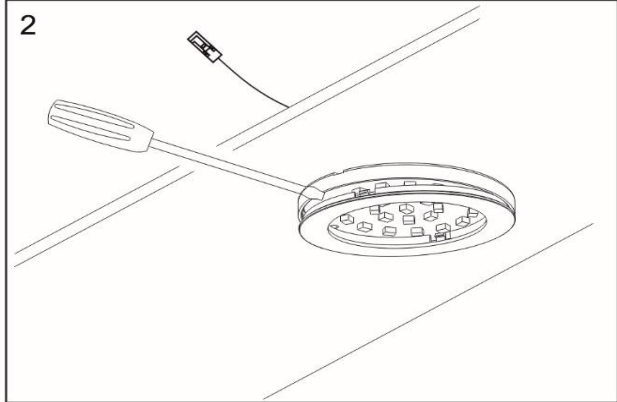

Nummer

DMA 0001

KLEBE Lichtideen

Bezeichnung

Demontageanleitung für Lichtquelle

1

2

3