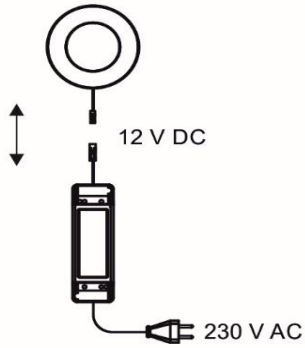

Nummer

DMA 0001

KLEBE Lichtideen

Bezeichnung

Demontageanleitung für Lichtquelle

1

2

3