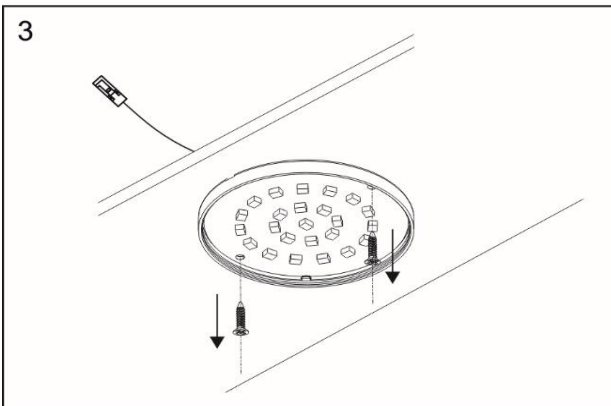

Nummer

DMA 0001

KLEBE Lichtideen

Bezeichnung

Demontageanleitung für Lichtquelle

1

2

3