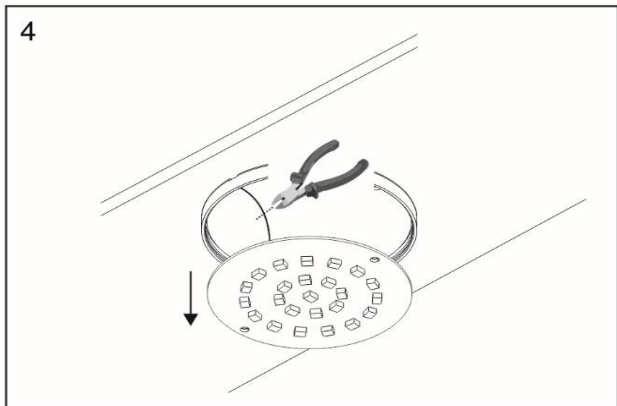

Nummer

DMA 0001

KLEBE Lichtideen

Bezeichnung

Demontageanleitung für Lichtquelle

1

2

3

4

Bemerkungen

Stand

18.08.2021