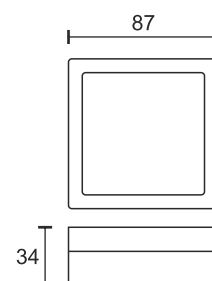

## Unterbauleuchte Square

Technische Daten	
Betriebsspannung	12 Volt DC
Leistung	3,5 Watt
Ausführung	1500 mm Anschlussleitung mit LED-Steckverbindung
Abmessungen	87 x 87 x 34 mm
Gehäusefarbe	silber
Befestigung	Bajonetrastung und Doppelklebeband
Lichtfarbe und Lichtstrom der Lichtquelle	3000K   175 Lumen
Lichtstromerhalt	L70B50 >36000 h
CRI	80
Energieeffizienzklasse der Lichtquelle	G
Entsorgung	über geeignete Rücknahmestelle
Austauschbarkeit	die Lichtquelle ist nicht austauschbar