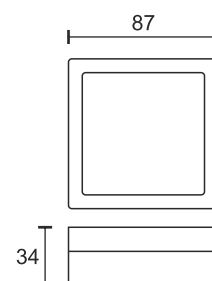

Unterbauleuchte Square

Technische Daten	
Betriebsspannung	12 Volt DC
Leistung	3,5 Watt
Ausführung	1500 mm Anschlussleitung mit LED-Steckverbindung
Abmessungen	87 x 87 x 34 mm
Gehäusefarbe	silber
Befestigung	Bajonetrastung und Doppelklebeband
Lichtfarbe und Lichtstrom der Lichtquelle	3000K 175 Lumen
Lichtstromerhalt	L70B50 >36000 h
CRI	80
Energieeffizienzklasse der Lichtquelle	G
Entsorgung	über geeignete Rücknahmestelle
Austauschbarkeit	die Lichtquelle ist nicht austauschbar