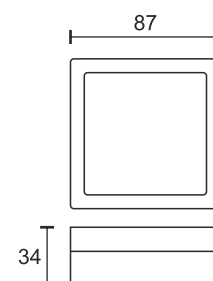

## Unterbauleuchte Square

Technische Daten	
Betriebsspannung	12 Volt DC
Leistung	3,5 Watt
Ausführung	1500 mm Anschlussleitung mit LED-Steckverbindung
Abmessungen	87 x 87 x 34 mm
Gehäusefarbe	silber
Befestigung	Bajonetrastung und Doppelklebeband
Lichtfarbe und Lichtstrom der Lichtquelle	3000K   175 Lumen
Lichtstromerhalt	L70B50 >36000 h
CRI	80
Energieeffizienzklasse der Lichtquelle	G
Entsorgung	über geeignete Rücknahmestelle
Austauschbarkeit	die Lichtquelle ist nicht austauschbar