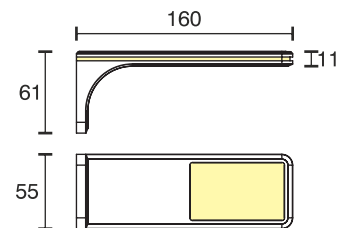

Unterbauleuchte KU1, Slave

Technische Daten	
Betriebsspannung	12 Volt DC
Leistung	3,5 Watt
Ausführung	1500 mm Anschlussleitung mit LED - Steckverbindung
Abmessungen	160 x 55 x 61 mm
Gehäusefarbe	silber
Verfügbare Lichtfarben	warmweiß - kaltweiß einstellbar
Mittlere Lebensdauer	ca. 30.000 Stunden
Lumen	ca. 150 Lumen
Energieeffizienzklasse	A+
Leuchtmittel	Diese Leuchte enthält eingebaute LED-Lampen. Die Lampen können in der Leuchte nicht getauscht werden.
Bemerkung	Schalten / Dimmen und Einstellen der Lichtfarbe, durch Anschluss an Leuchte Nr. 32.898.006xw möglich. Direktes und indirektes Licht.

**Bestellnummer**

32.898.016xw