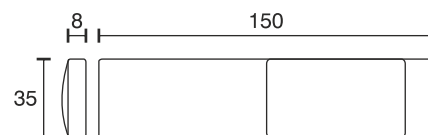

## Unterbauleuchte KS

Technische Daten	
Betriebsspannung	12 Volt DC
Leistung	2,5 Watt
Ausführung	1500 mm Anschlussleitung mit LED - Steckverbindung
Abmessungen	150 x 35 x 8 mm
Gehäusefarbe	silber
Verfügbare Lichtfarben	warmweiß, kaltweiß
Mittlere Lebensdauer	ca. 30.000 Stunden
Lumen	ca. 210 Lumen
Energieeffizienzklasse	A++
Leuchtmittel	Diese Leuchte enthält eingebaute LED-Lampen. Die Lampen können in der Leuchte nicht getauscht werden.
Bemerkung	Flache Bauform, nur 8 mm hoch, kombinierbar mit Modell KS IR