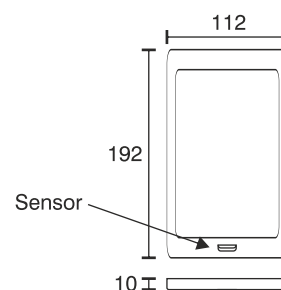

Unterbauleuchte Haled+

Technische Daten	
Betriebsspannung	12 Volt DC
Leistung	6 Watt
Ausführung	2000 mm Anschlussleitung mit LED - Steckverbindung
Abmessungen	192 x 112 x 10 mm
Gehäusefarbe	silber
Verfügbare Lichtfarben	warmweiß
Mittlere Lebensdauer	ca. 30.000 Stunden
Lumen	ca. 440 Lumen
Energieeffizienzklasse	A+
Leuchtmittel	Diese Leuchte enthält eingebaute LED-Lampen. Die Lampen können in der Leuchte nicht getauscht werden.
Befestigung	verdeckte Verschraubung von vorne
Bemerkung	über Sensorsteuerung sind mehrere Leuchten schaltbar, gleichmäßige Lichtverteilung, ohne Blendeffekt