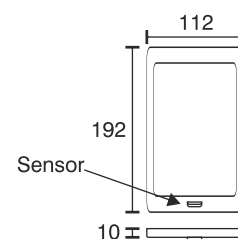

## Unterbauleuchte Haled+

Technische Daten	
Betriebsspannung	12 Volt DC
Leistung	6 Watt
Ausführung	2000 mm Anschlussleitung mit LED-Steckverbindung
Abmessungen	192 x 112 x 10 mm
Gehäusefarbe	silber
Befestigung	verdeckte Verschraubung von vorne
Bemerkung	mit eingebautem Infrarot Sensorschalter, gleichmäßige Lichtverteilung, ohne Blendeffekt
Lichtfarbe und Lichtstrom der Lichtquelle	3000K   550 Lumen
Lichtstromerhalt	L70B50 >36000 h
CRI	85
Energieeffizienzklasse der Lichtquelle	G
Entsorgung	über geeignete Rücknahmestelle
Austauschbarkeit	die Lichtquelle ist nicht austauschbar