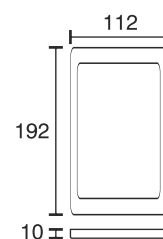

Unterbauleuchte Haled

Technische Daten	
Betriebsspannung	12 Volt DC
Leistung	6 Watt
Ausführung	2000 mm Anschlussleitung mit LED-Steckverbindung
Abmessungen	192 x 112 x 10 mm
Gehäusefarbe	silber
Befestigung	verdeckte Verschraubung von vorne
Bemerkung	gleichmäßige Lichtverteilung, ohne Blendeffekt
Lichtfarbe und Lichtstrom der Lichtquelle	3000K 550 Lumen
Lichtstromerhalt	L70B50 >36000 h
CRI	85
Energieeffizienzklasse der Lichtquelle	G
Entsorgung	über geeignete Rücknahmestelle
Austauschbarkeit	die Lichtquelle ist nicht austauschbar