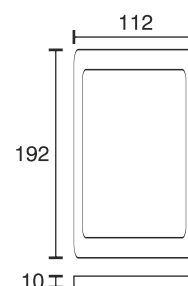

## Unterbauleuchte Haled

Technische Daten	
Betriebsspannung	12 Volt DC
Leistung	6 Watt
Ausführung	2000 mm Anschlussleitung mit LED - Steckverbindung
Abmessungen	192 x 112 x 10 mm
Gehäusefarbe	silber
Befestigung	verdeckte Verschraubung von vorne
Bemerkung	gleichmäßige Lichtverteilung, ohne Blendeffekt
Lichtfarbe und Lichtstrom der Lichtquelle	3000K   550 Lumen
Lichtstromerhalt	L70B50 >36000 h
CRI	85
Energieeffizienzklasse	Dieses Produkt enthält eine Lichtquelle der Energieeffizienzklasse G
Entsorgung	Über geeignete Rücknahmestelle