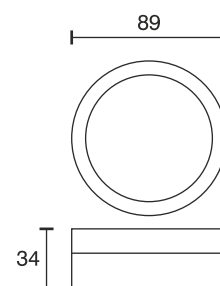

## Unterbauleuchte Circle

Technische Daten	
Betriebsspannung	12 Volt DC
Leistung	3,5 Watt
Ausführung	1500 mm Anschlussleitung mit LED-Steckverbindung
Abmessungen	Ø 89 x 34 mm
Gehäusefarbe	silber
Befestigung	Bajonetrastung und Doppelklebeband
Lichtfarbe und Lichtstrom der Lichtquelle	3000K   175 Lumen
Lichtstromerhalt	L70B50 >36000 h
CRI	80
Energieeffizienzklasse der Lichtquelle	G
Entsorgung	über geeignete Rücknahmestelle
Austauschbarkeit	die Lichtquelle ist nicht austauschbar