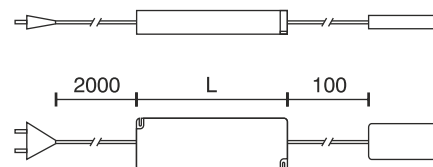

Transformator mit Zigbee Controller

Technische Daten	
Betriebsspannung	230 Volt AC
Ausgangsspannung	12 Volt DC
Leistung	15 Watt
Abmessungen	102 x 35 x 16 mm
Ausführung	2000 mm Anschlussleitung mit Eurostecker 100 mm Ableitung mit LED 12-fach Verteiler
Befestigung	anschraubbar
Bemerkung	Sicherung gegen Überlast, Übertemperatur und Kurzschluss, für den Einbau in Möbel geeignet, Sprachsteuerung mit Alexa Echo+ oder anderem Zigbee Controller
Geeignet für folgende Lichtquellen	LED
Wirkungsgrad bei Volllast	≥ 82 %
Leistungsaufnahme im Leerlauf	< 0,5 Watt
Dimmbar	Nein
Gewicht	140 Gramm
Austauschbarkeit	durch qualifizierte Personen möglich
Entsorgung	über geeignete Rücknahmestelle