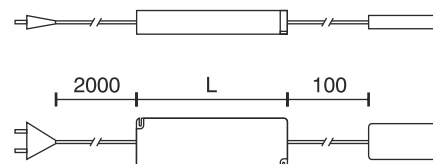

# Transformator mit Zigbee Controller

Technische Daten	
Betriebsspannung	230 Volt AC
Ausgangsspannung	12 Volt DC
Leistung	15 Watt
Abmessungen	102 x 35 x 16 mm
Ausführung	2000 mm Anschlussleitung mit Eurostecker, 100 mm Leitung mit LED 12-fach Verteiler
Bemerkung	Sprachsteuerung mit Alexa Echo+ oder anderem Zigbee Controller
Geeignet für folgende Lichtquellen	LED
Wirkungsgrad bei Volllast	≥ 82 %
Leistungsaufnahme im Leerlauf	< 0,5 Watt
Dimmbar	Nein
Gewicht	47 Gramm
Austauschbarkeit	Austausch durch qualifizierte Personen möglich
Entsorgung	Über geeignete Rücknahmestelle