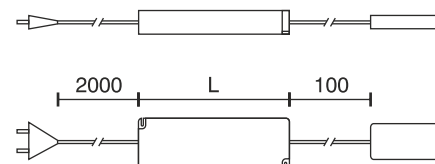

# Transformator mit Zigbee Controller

Technische Daten	
Betriebsspannung	230 Volt AC
Ausgangsspannung	12 Volt DC
Leistung	15 Watt
Abmessungen	102 x 35 x 16 mm
Ausführung	2000 mm Anschlussleitung mit Eurostecker 100 mm Ableitung mit LED 12-fach Verteiler
Befestigung	anschraubbar
Bemerkung	Sicherung gegen Überlast, Übertemperatur und Kurzschluss, für den Einbau in Möbel geeignet, Sprachsteuerung mit Alexa Echo+ oder anderem Zigbee Controller
Geeignet für folgende Lichtquellen	LED
Wirkungsgrad bei Volllast	≥ 82 %
Leistungsaufnahme im Leerlauf	< 0,5 Watt
Dimmbar	Nein
Gewicht	140 Gramm
Austauschbarkeit	durch qualifizierte Personen möglich
Entsorgung	über geeignete Rücknahmestelle