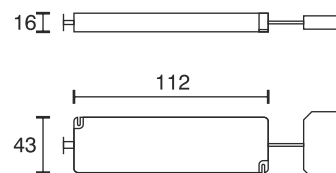

Transformator 20 W

Technische Daten	
Betriebsspannung	230 Volt
Ausgangsspannung	12 Volt DC
Leistung	20 Watt
Ausführung	2000 mm Anschlussleitung mit Eurostecker, bzw. 4000 + 1000 mm Anschlussleitung mit Fußschalter und Eurostecker
Abmessungen	154 x 50 x 14 mm
Bemerkung	Sicherung gegen Überlast, Übertemperatur und Kurzschluss, Einbau in Möbel
Geeignet für folgende Lichtquellen	LED
Wirkungsgrad bei Volllast	≥ 85 %
Leistungsaufnahme im Leerlauf	< 0,5 Watt
Dimmbar	Nein
Gewicht	61 Gramm
Austauschbarkeit	Austausch durch qualifizierte Personen möglich
Entsorgung	Über geeignete Rücknahmestelle

Bestellnummer	Lichtfarbe	Anschlüsse
38.150.621	ohne Fußschalter	6 x LED Buchse
38.150.641	mit Fußschalter	6 x LED Buchse