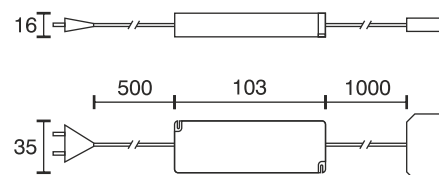

## Transformator 15 W

Technische Daten	
Betriebsspannung	230 Volt AC
Ausgangsspannung	12 Volt DC
Ausführung	500 mm Anschlussleitung mit Eurostecker 1000 mm Ableitung mit LED 6-fach Verteiler
Abmessungen	102 x 35 x 16 mm
Befestigung	anschraubbar
Bemerkung	Sicherung gegen Überlast, Übertemperatur und Kurzschluss, für den Einbau in Möbel geeignet
Geeignet für folgende Lichtquellen	LED
Wirkungsgrad bei Volllast	~ 83 %
Leistungsaufnahme im Leerlauf	< 0,5 Watt
Dimmbar	Nein
Gewicht	131 Gramm
Austauschbarkeit	durch qualifizierte Personen möglich
Entsorgung	über geeignete Rücknahmestelle

Bestellnummer	
38.163.601	