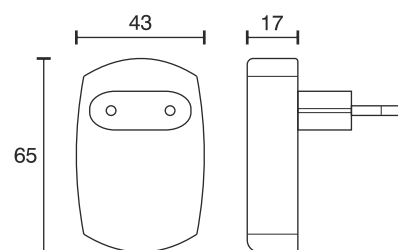

Steckertransformator 12 Watt

Technische Daten	
Betriebsspannung	230 Volt AC
Ausgangsspannung	12 Volt DC
Leistung	12 Watt
Ausführung	LED Buchse im Gehäuse integriert
Abmessungen	65 x 43 x 17 mm
Farbe	schwarz
Bemerkung	Sicherung gegen Überlast, Übertemperatur und Kurzschluss, für den Einbau in Möbel geeignet
Geeignet für folgende Lichtquellen	LED
Wirkungsgrad bei Volllast	85 %
Leistungsaufnahme im Leerlauf	< 0,5 Watt
Dimmbar	Nein
Gewicht	39 Gramm
Austauschbarkeit	durch Endnutzer möglich
Entsorgung	über geeignete Rücknahmestelle

Bestellnummer

38.153.003