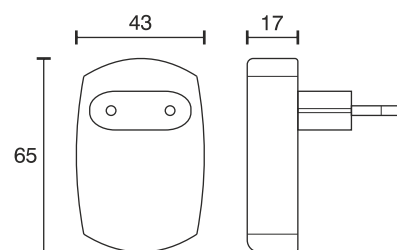

## Steckertransformator 12 Watt

Technische Daten	
Betriebsspannung	230 Volt AC
Ausgangsspannung	12 Volt DC
Leistung	12 Watt
Ausführung	LED Buchse im Gehäuse integriert
Abmessungen	65 x 43 x 17 mm
Farbe	schwarz
Bemerkung	Sicherung gegen Überlast, Übertemperatur und Kurzschluss, für den Einbau in Möbel geeignet
Geeignet für folgende Lichtquellen	LED
Wirkungsgrad bei Volllast	85 %
Leistungsaufnahme im Leerlauf	< 0,5 Watt
Dimmbar	Nein
Gewicht	39 Gramm
Austauschbarkeit	durch Endnutzer möglich
Entsorgung	über geeignete Rücknahmestelle

Bestellnummer

38.153.003