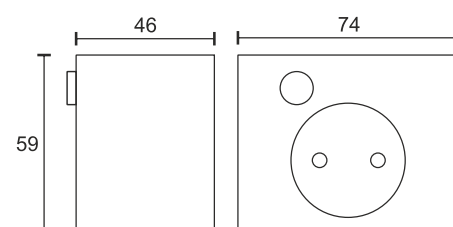

Steckdosenbox Mini mit Schalter

Technische Daten	
Betriebsspannung	250 Volt AC
Trafoleistung	15 Watt
Ausgangsspannung	12 Volt DC
Ausführung	1000 mm Anschlussleitung mit Aderendhülsen 500 mm Ableitung mit LED Steckverbindung
Abmessungen	74 x 46 x 59 mm
Gehäusefarbe	weiß, schwarz
Befestigung	anschraubbar
Bemerkung	Schukosteckdose, Schalter für integrierten LED Trafo
Entsorgung	über geeignete Rücknahmestelle

Bestellnummer	Gehäusefarbe
39.556.151	weiß
39.556.153	schwarz