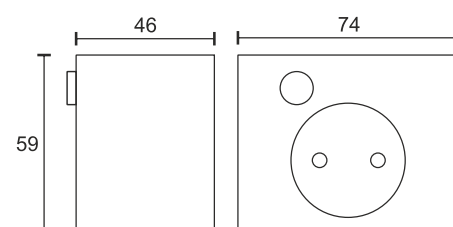

## Steckdosenbox Mini mit Schalter

Technische Daten	
Betriebsspannung	250 Volt AC
Trafoleistung	15 Watt
Ausgangsspannung	12 Volt DC
Ausführung	1000 mm Anschlussleitung mit Aderendhülsen 500 mm Ableitung mit LED Steckverbindung
Abmessungen	74 x 46 x 59 mm
Gehäusefarbe	weiß, schwarz
Befestigung	anschraubbar
Bemerkung	Schukosteckdose, Schalter für integrierten LED Trafo
Entsorgung	über geeignete Rücknahmestelle

Bestellnummer	Gehäusefarbe
39.556.151	weiß
39.556.153	schwarz