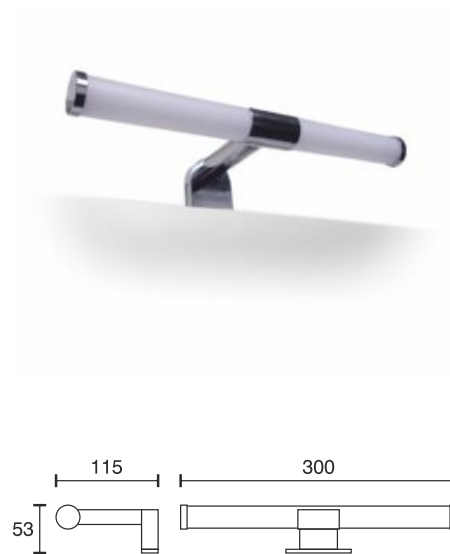

Spiegelleuchte Tube

Technische Daten	
Betriebsspannung	230 Volt AC
Leistung	6 Watt
Ausführung	1000 mm Anschlussleitung mit Aderendhülsen
Abmessungen	300 x 115 x 53 mm
Gehäusefarbe	chrom
Befestigung	zum Anschrauben auf dem Oberboden oder als Klemmleuchte für Spiegel bis 6 mm Stärke
Schutzart	IP44
Verfügbare Lichtfarben	4000K 450 Lumen
Lichtstromerhalt	L70B50 >36000 h
CRI	80
Energieeffizienzklasse der Lichtquelle	G
Entsorgung	über geeignete Rücknahmestelle
Austauschbarkeit	die Lichtquelle ist nicht austauschbar

Bestellnummer	Lichtfarbe
32.934.004nw	4000K