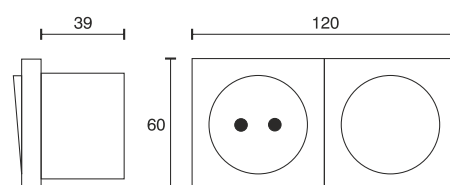

## Schalter - Steckdosen - Kombination

Technische Daten	
Betriebsspannung	230 Volt AC
Leistung	Schalter max. 2,5 Ampere Steckdose max. 16 Ampere
Ausführung	2000 mm Anschlussleitung mit Schutzkontaktstecker 500 mm Ableitung mit Eurokupplung
Abmessungen	120 x 60 x 47 mm
Einbauabmessungen	110 x 50 x 39 mm
Gehäusefarbe	weiß, anthrazit, glanz chrom, matt chrom, edelstahl
Befestigung	anschraubbar
Bemerkung	Steckdose mit Klappdeckel