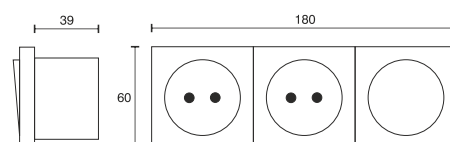

Schalter - Steckdosen - Kombination

Technische Daten	
Betriebsspannung	230 Volt AC
Leistung	Schalter max. 2,5 Ampere Steckdosen insgesamt max. 16 Ampere
Ausführung	2000 mm Anschlussleitung mit Schutzkontaktstecker 500 mm Ableitung mit Eurokupplung
Abmessungen	180 x 60 x 47 mm
Einbauabmessungen	169 x 50 x 39 mm
Gehäusefarbe	weiß, anthrazit, glanz chrom, matt chrom, edelstahl
Befestigung	anschraubbar