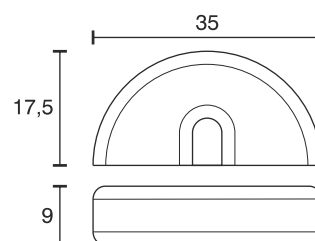

## Paneelleuchte V2F

Technische Daten	
Betriebsspannung	12 Volt DC
Leistung	0,6 Watt
Ausführung	2000 mm Anschlussleitung mit LED-Steckverbindung
Abmessungen	35 x 17,5 x 9 mm
Gehäusefarbe	edelstahl
Befestigung	verdeckte Verschraubung von hinten
Bemerkung	Lichtaustritt nach oben und unten
Lichtfarbe und Lichtstrom der Lichtquelle	3100K   40 Lumen
Lichtstromerhalt	L70B50 >36000 h
CRI	80
Entsorgung	über geeignete Rücknahmestelle
Austauschbarkeit	die Lichtquelle ist nicht austauschbar