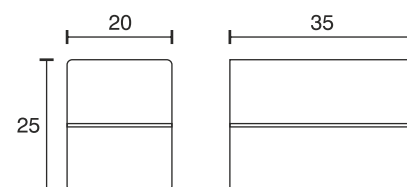

## Paneelleuchte V2

Technische Daten	
Betriebsspannung	12 Volt DC
Leistung	0,5 Watt
Ausführung	2000 mm Anschlussleitung mit LED-Steckverbindung
Abmessungen	20 x 35 x 25 mm
Gehäusefarbe	silber
Befestigung	verdeckte Verschraubung von hinten
Bemerkung	kompaktes Leuchtendesign, Lichtaustritt nach oben und unten
Lichtfarbe und Lichtstrom der Lichtquelle	3000K   38 Lumen 4000K   39 Lumen 6000K   39 Lumen
Lichtstromerhalt	L70B50 >36000 h
CRI	90
Energieeffizienzklasse der Lichtquelle	G
Entsorgung	über geeignete Rücknahmestelle
Austauschbarkeit	die Lichtquelle ist nicht austauschbar