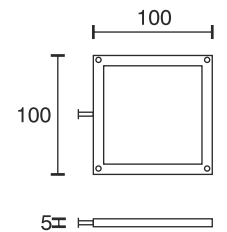

Paneelleuchte Q1

Technische Daten	
Betriebsspannung	12 Volt DC
Leistung	3 Watt
Ausführung	2000 mm Anschlussleitung mit LED-Steckverbindung
Abmessungen	100 x 100 x 8 mm
Gehäusefarbe	weiß
Befestigung	verdeckte Verschraubung von vorne oder mit Doppelklebeband
Bemerkung	gleichmäßige Lichtverteilung, ohne Blendeffekt
Lichtfarbe und Lichtstrom der Lichtquelle	3000K 270 Lumen
Lichtstromerhalt	L70B50 >36000 h
CRI	80
Energieeffizienzklasse der Lichtquelle	G
Entsorgung	über geeignete Rücknahmestelle
Austauschbarkeit	die Lichtquelle ist nicht austauschbar