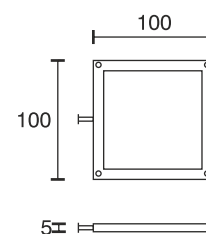

Paneelleuchte Q1

Technische Daten	
Betriebsspannung	12 Volt DC
Leistung	3 Watt
Ausführung	2000 mm Anschlussleitung mit LED-Steckverbindung
Abmessungen	100 x 100 x 8 mm
Gehäusefarbe	weiß
Befestigung	verdeckte Verschraubung von vorne oder mit Doppelklebeband
Bemerkung	gleichmäßige Lichtverteilung, ohne Blendeffekt
Lichtfarbe und Lichtstrom der Lichtquelle	3000K 270 Lumen
Lichtstromerhalt	L70B50 >36000 h
CRI	80
Energieeffizienzklasse der Lichtquelle	G
Entsorgung	über geeignete Rücknahmestelle
Austauschbarkeit	die Lichtquelle ist nicht austauschbar