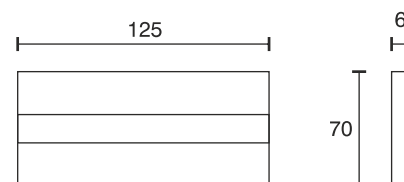

## Panelblende M4E

Technische Daten	
Betriebsspannung	12 Volt DC
Leistung	0,96 Watt
Ausführung	2000 mm Anschlussleitung mit LED-Steckverbindung
Abmessungen	125 x 70 x 6 mm weitere Größen und Ausführungen auf Anfrage
Gehäusefarbe	weiß / aluminium
Befestigung	Klettband oder Doppelklebeband
Lichtfarbe und Lichtstrom der Lichtquelle	3000K   76 Lumen 6000K   78 Lumen
Lichtstromerhalt	L70B50 >36000 h
CRI	90
Energieeffizienzklasse der Lichtquelle	G
Entsorgung	über geeignete Rücknahmestelle
Austauschbarkeit	die Lichtquelle ist nicht austauschbar