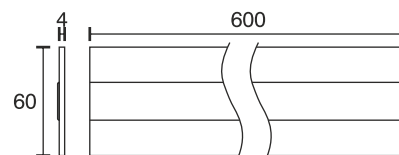

## Panelblende 60-4

Technische Daten	
Betriebsspannung	12 Volt DC
Leistung	2,64 Watt
Ausführung	2000 mm Anschlussleitung mit LED-Steckverbindung
Abmessungen	600 x 60 x 4 mm
Gehäusefarbe	silber / weiß
Befestigung	Doppelklebeband
Bemerkung	sehr flache Bauform, nur 4 mm hoch, variable Länge, gleichmäßige Beleuchtung, ohne Lichtpunkte
Lichtfarbe und Lichtstrom der Lichtquelle	3000K   198 Lumen 4000K   209 Lumen 6000K   209 Lumen
Lichtstromerhalt	L70B50 >36000 h
CRI	90
Energieeffizienzklasse der Lichtquelle	G
Entsorgung	über geeignete Rücknahmestelle
Austauschbarkeit	die Lichtquelle ist nicht austauschbar