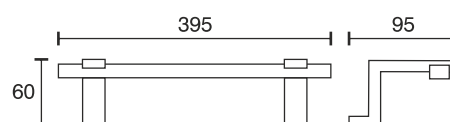

## Oberbodenleuchte ALH2

Technische Daten	
Betriebsspannung	12 Volt DC
Leistung	1,68 Watt
Ausführung	1800 mm Anschlussleitung mit LED-Steckverbindung
Abmessungen	395 x 95 x 60 mm
Gehäusefarbe	silber
Befestigung	Verschraubung von oben
Lichtfarbe und Lichtstrom der Lichtquelle	3000K   126 Lumen 6000K   133 Lumen
Lichtstromerhalt	L70B50 >36000 h
CRI	90
Energieeffizienzklasse der Lichtquelle	G
Entsorgung	über geeignete Rücknahmestelle
Austauschbarkeit	die Lichtquelle ist nicht austauschbar