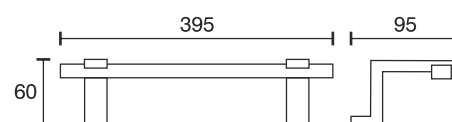

## Oberbodenleuchte ALH2

Technische Daten	
Betriebsspannung	12 Volt DC
Leistung	1,68 Watt
Ausführung	1800 mm Anschlussleitung mit LED-Steckverbindung
Abmessungen	395 x 95 x 60 mm
Gehäusefarbe	silber
Befestigung	Verschraubung von oben
Lichtfarbe und Lichtstrom der Lichtquelle	3000K   126 Lumen 6000K   133 Lumen
Lichtstromerhalt	L70B50 >36000 h
CRI	90
Energieeffizienzklasse der Lichtquelle	G
Entsorgung	über geeignete Rücknahmestelle
Austauschbarkeit	die Lichtquelle ist nicht austauschbar