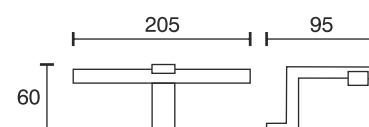

Oberbodenleuchte ALH1

| Technische Daten | |
|---|--|
| Betriebsspannung | 12 Volt DC |
| Leistung | 0,96 Watt |
| Ausführung | 1800 mm Anschlussleitung mit LED-Steckverbindung |
| Abmessungen | 205 x 95 x 60 mm |
| Gehäusefarbe | silber |
| Befestigung | Verschraubung von oben |
| Lichtfarbe und Lichtstrom der Lichtquelle | 3000K 72 Lumen 6000K 76 Lumen |
| Lichtstromerhalt | L70B50 >36000 h |
| CRI | 90 |
| Energieeffizienzklasse der Lichtquelle | G |
| Entsorgung | über geeignete Rücknahmestelle |
| Austauschbarkeit | die Lichtquelle ist nicht austauschbar |