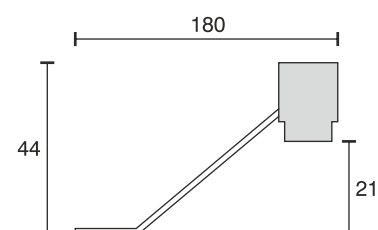

Oberbodenleuchte ALH Lichtband

Technische Daten	
Betriebsspannung	12 Volt DC
Leistung	4,32 Watt
Ausführung	2000 mm Anschlussleitung mit LED-Steckverbindung
Abmessungen	500 x 70 x 47 mm weitere Längen auf Anfrage
Gehäusefarbe	glanz chrom
Befestigung	Verschraubung von oben
Bemerkung	gleichmäßige Lichtverteilung
Lichtfarbe und Lichtstrom der Lichtquelle	3000K 342 Lumen 4000K 351 Lumen 6000K 351 Lumen
Lichtstromerhalt	L70B50 >36000 h
CRI	90
Energieeffizienzklasse der Lichtquelle	G
Entsorgung	über geeignete Rücknahmestelle
Austauschbarkeit	die Lichtquelle ist nicht austauschbar