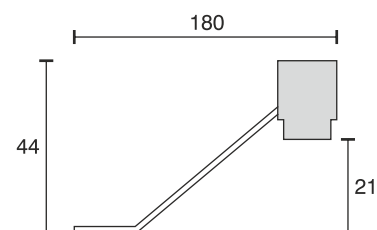

## Oberbodenleuchte ALH Lichtband

Technische Daten	
Betriebsspannung	12 Volt DC
Leistung	4,32 Watt
Ausführung	2000 mm Anschlussleitung mit LED-Steckverbindung
Abmessungen	500 x 70 x 47 mm weitere Längen auf Anfrage
Gehäusefarbe	glanz chrom
Befestigung	Verschraubung von oben
Bemerkung	gleichmäßige Lichtverteilung
Lichtfarbe und Lichtstrom der Lichtquelle	3000K   342 Lumen 4000K   351 Lumen 6000K   351 Lumen
Lichtstromerhalt	L70B50 >36000 h
CRI	90
Energieeffizienzklasse der Lichtquelle	G
Entsorgung	über geeignete Rücknahmestelle
Austauschbarkeit	die Lichtquelle ist nicht austauschbar