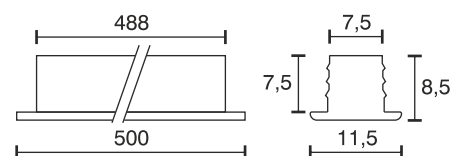

## Mini Einbauprofil

Technische Daten	
Betriebsspannung	12 Volt DC
Leistung	4 Watt
Ausführung	2000 mm Anschlussleitung mit LED-Steckverbindung
Abmessungen	500 x 11,5 x 8,5 mm
Einbauabmessungen	488 x 9 x 9,5 mm
Gehäusefarbe	silber
Befestigung	in Nut geklemmt
Bemerkung	inkl. Endkappen
Lichtfarbe und Lichtstrom der Lichtquelle	3000K   300 Lumen
Lichtstromerhalt	L70B50 >36000 h
CRI	80
Energieeffizienzklasse der Lichtquelle	G
Entsorgung	über geeignete Rücknahmestelle
Austauschbarkeit	die Lichtquelle ist nicht austauschbar