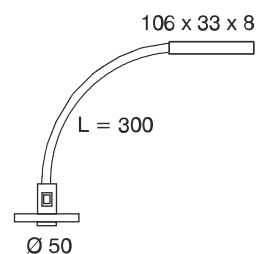

Lichtkarte

Technische Daten	
Betriebsspannung	12 Volt DC
Leistung	4,2 Watt
Ausführung	500 mm Anschlussleitung mit LED – Steckverbindung
Abmessungen	106 x 33 x 8 mm Flexschlauch 300 mm
Einbauabmessungen	Ø 20 x 6 mm
Gehäusefarbe	silber
Verfügbare Lichtfarben	kaltweiß
Mittlere Lebensdauer	ca. 30.000 Stunden
Lumen	ca. 340 Lumen
Energieeffizienzklasse	A++
Leuchtmittel	Diese Leuchte enthält eingebaute LED-Lampen. Die Lampen können in der Leuchte nicht getauscht werden.
Bemerkung	Schalter im Leuchtensockel