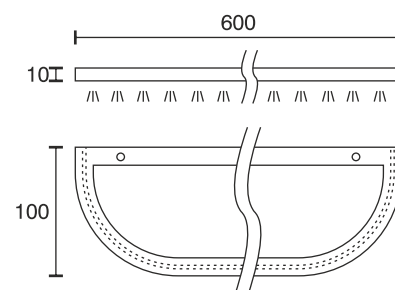

Lichtbogen

Technische Daten	
Betriebsspannung	12 Volt DC
Leistung	6,6 Watt
Ausführung	2000 mm Anschlussleitung mit LED-Steckverbindung
Abmessungen	600 x 100 x 10 mm
Befestigung	Verschraubung von oben
Bemerkung	minimalistische Aufbauleuchte, für Wohnraum, Schlafraum, Küche, Bad
Lichtfarbe und Lichtstrom der Lichtquelle	3700K 632 Lumen 5000K 646 Lumen
Lichtstromerhalt	L70B50 >36000 h
CRI	80
Energieeffizienzklasse der Lichtquelle	F
Entsorgung	über geeignete Rücknahmestelle
Austauschbarkeit	die Lichtquelle ist nicht austauschbar