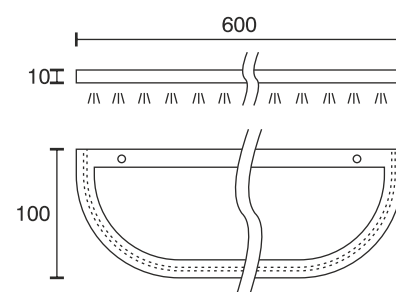

Lichtbogen

Technische Daten	
Betriebsspannung	12 Volt DC
Leistung	6,6 Watt
Ausführung	2000 mm Anschlussleitung mit LED-Steckverbindung
Abmessungen	600 x 100 x 10 mm
Befestigung	Verschraubung von oben
Bemerkung	minimalistische Aufbauleuchte, für Wohnraum, Schlafraum, Küche, Bad
Lichtfarbe und Lichtstrom der Lichtquelle	3700K 632 Lumen 5000K 646 Lumen
Lichtstromerhalt	L70B50 >36000 h
CRI	80
Energieeffizienzklasse der Lichtquelle	F
Entsorgung	über geeignete Rücknahmestelle
Austauschbarkeit	die Lichtquelle ist nicht austauschbar