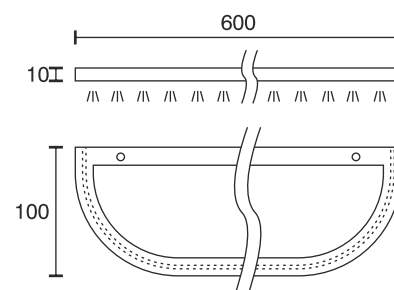

Lichtbogen

Technische Daten	
Betriebsspannung	12 Volt DC
Leistung	6,6 Watt
Ausführung	2000 mm Anschlussleitung mit LED-Steckverbindung
Abmessungen	600 x 100 x 10 mm
Befestigung	Verschraubung von oben
Bemerkung	minimalistische Aufbauleuchte, für Wohnraum, Schlafraum, Küche, Bad
Lichtfarbe und Lichtstrom der Lichtquelle	3700K 632 Lumen 5000K 646 Lumen
Lichtstromerhalt	L70B50 >36000 h
CRI	80
Energieeffizienzklasse der Lichtquelle	F
Entsorgung	über geeignete Rücknahmestelle
Austauschbarkeit	die Lichtquelle ist nicht austauschbar