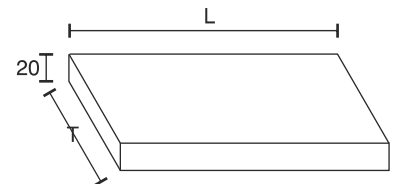

Lichtboden mit Glasablage

Technische Daten	
Betriebsspannung	12 Volt DC
Ausführung	Aluminiumrahmen mit eingefasster Glasscheibe, 2000 mm Anschlussleitung mit LED-Steckverbindung
Abmessungen	Höhe 20 mm, Länge/Tiefe variabel
Gehäusefarbe	silber
Verfügbare Lichtfarben	warmweiß, kaltweiß
Mittlere Lebensdauer	ca. 30.000 Stunden
Lumen	ca. 450 Lumen/m
Energieeffizienzklasse	A+
Leuchtmittel	Diese Leuchte enthält eingebaute LED-Lampen. Die Lampen können in der Leuchte nicht getauscht werden.
Bemerkung	Licht gleichmäßig von vorne, verdeckte Aufnahme der Bodenträger, Schutz gegen versehentliches Herausziehen des Bodens