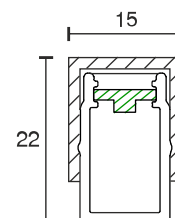

## Lichtband Aufbau

Technische Daten	
Betriebsspannung	12 Volt DC
Leistung	5,28 Watt
Ausführung	2000 mm Anschlussleitung mit LED-Steckverbindung
Abmessungen	570 x 15 x 22 mm weitere Längen und Ausführungen auf Anfrage
Gehäusefarbe	weiß / chrom
Verfügbare Lichtfarben	warmweiß, neutralweiß, kaltweiß
Mittlere Lebensdauer	ca. 30.000 Stunden
Lumen	ca. 495 Lumen
Energieeffizienzklasse	A+
Leuchtmittel	Diese Leuchte enthält eingebaute LED-Lampen. Die Lampen können in der Leuchte nicht getauscht werden.
Bemerkung	gleichmäßige Lichtverteilung