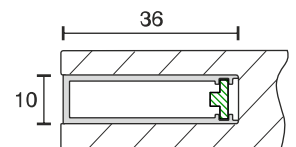

Lichtband 36-10

Technische Daten	
Betriebsspannung	12 Volt DC
Leistung	2,64 Watt
Ausführung	2000 mm Anschlussleitung mit LED-Steckverbindung
Abmessungen	600 x 36 x 10 mm weitere Längen und Ausführungen auf Anfrage
Gehäusefarbe	weiß
Verfügbare Lichtfarben	warmweiß, neutralweiß, kaltweiß
Mittlere Lebensdauer	ca. 30.000 Stunden
Lumen	ca. 248 Lumen
Energieeffizienzklasse	A++
Leuchtmittel	Diese Leuchte enthält eingebaute LED-Lampen. Die Lampen können in der Leuchte nicht getauscht werden.
Bemerkung	gleichmäßige Lichtverteilung