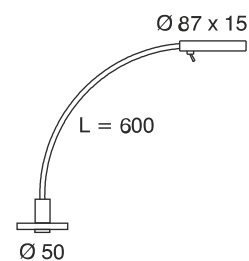

## Leuchte Alex

Technische Daten	
Betriebsspannung	12 Volt DC
Leistung	2,16 Watt
Ausführung	300 mm Anschlussleitung mit LED - Steckverbindung
Abmessungen	Ø 87 x 15 mm Flexschlauch 600 mm
Einbauabmessungen	Ø 20 x 6 mm
Gehäusefarbe	silber
Bemerkung	Schalter im Leuchtenkopf
Lichtfarbe und Lichtstrom der Lichtquelle	4000K   130 Lumen
Lichtstromerhalt	L70B50 >36000 h
CRI	90
Energieeffizienzklasse	Dieses Produkt enthält eine Lichtquelle der Energieeffizienzklasse G
Entsorgung	Über geeignete Rücknahmestelle
Austauschbarkeit	Die Lichtquelle ist nicht austauschbar