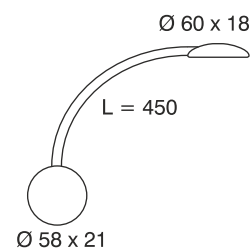

## Leseleuchte Swan

Technische Daten	
Betriebsspannung	12 Volt DC
Leistung	2,1 Watt
Ausführung	1500 mm Anschlussleitung mit LED-Steckverbindung
Abmessungen	Leuchtenkopf $\varnothing$ 60 x 18 mm Flexschlauch 450 mm lang
Gehäusefarbe	weiß
Bemerkung	verdeckte Befestigung von vorne, Touch Dimmer im Leuchtenkopf
Lichtfarbe und Lichtstrom der Lichtquelle	3000K   120 Lumen
Lichtstromerhalt	L70B50 >36000 h
CRI	80
Energieeffizienzklasse der Lichtquelle	G
Entsorgung	Über geeignete Rücknahmestelle
Austauschbarkeit	Die Lichtquelle ist nicht austauschbar