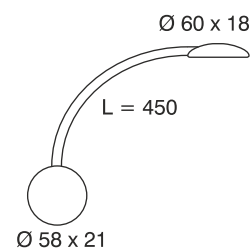

Leseleuchte Swan

Technische Daten	
Betriebsspannung	12 Volt DC
Leistung	2,1 Watt
Ausführung	1500 mm Anschlussleitung mit LED-Steckverbindung
Abmessungen	Leuchtenkopf Ø 60 x 18 mm Flexschlauch 450 mm lang
Gehäusefarbe	weiß
Bemerkung	verdeckte Befestigung von vorne, Touch Dimmer im Leuchtenkopf
Lichtfarbe und Lichtstrom der Lichtquelle	3000K 120 Lumen
Lichtstromerhalt	L70B50 >36000 h
CRI	80
Energieeffizienzklasse der Lichtquelle	G
Entsorgung	Über geeignete Rücknahmestelle
Austauschbarkeit	Die Lichtquelle ist nicht austauschbar