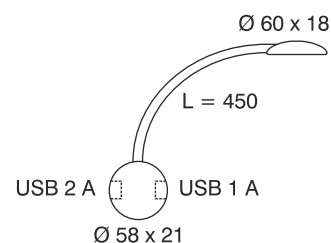

Leseleuchte Swan - USB

Technische Daten	
Betriebsspannung	12 Volt DC
Leistung	2,1 Watt
Ausführung	1500 mm Anschlussleitung mit LED-Steckverbindung
Abmessungen	Leuchtenkopf Ø 60 x 18 mm Flexschlauch 450 mm lang
Gehäusefarbe	weiß
Bemerkung	verdeckte Befestigung von vorne, Touch Dimmer im Leuchtenkopf, 1 x USB-A 5 V/1 A und 1 x USB-C 5 V/2 A Ladesteckdose seitlich im Leuchtenfuß, zum Betrieb wird mindestens ein 18 Watt Trafo benötigt
Lichtfarbe und Lichtstrom der Lichtquelle	3000K 120 Lumen
Lichtstromerhalt	L70B50 >36000 h
CRI	80
Energieeffizienzklasse der Lichtquelle	G
Entsorgung	Über geeignete Rücknahmestelle
Austauschbarkeit	Die Lichtquelle ist nicht austauschbar