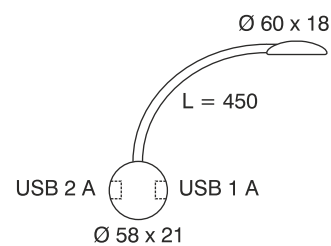

Leseleuchte Swan - USB

Technische Daten	
Betriebsspannung	12 Volt DC
Leistung	2,1 Watt
Ausführung	1500 mm Anschlussleitung mit LED-Steckverbindung
Abmessungen	Leuchtenkopf Ø 60 x 18 mm Flexschlauch 450 mm lang
Gehäusefarbe	weiß
Bemerkung	verdeckte Befestigung von vorne, Touch Dimmer im Leuchtenkopf, 1 x USB-A 5 V/1 A und 1 x USB-C 5 V/2 A Ladesteckdose seitlich im Leuchtenfuß, zum Betrieb wird mindestens ein 18 Watt Trafo benötigt
Lichtfarbe und Lichtstrom der Lichtquelle	3000K 120 Lumen
Lichtstromerhalt	L70B50 >36000 h
CRI	80
Energieeffizienzklasse der Lichtquelle	G
Entsorgung	Über geeignete Rücknahmestelle
Austauschbarkeit	Die Lichtquelle ist nicht austauschbar