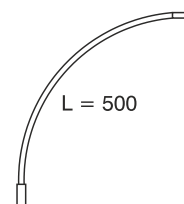

## Leseleuchte Flax mit USB

Technische Daten	
Betriebsspannung	12 Volt DC
Leistung	2 Watt
Ausführung	2000 mm Anschlussleitung mit LED-Steckverbindung
Abmessungen	500 x 18 x 8,5 mm Flexschlauch 400 mm lang
Gehäusefarbe	schwarz
Befestigung	verdeckte Verschraubung von vorne
Bemerkung	Touch Dimmer im Leuchtenkopf, 1 x USB-C 5 V/3 A Ladesteckdose unten im Leuchtenfuß, zum Betrieb wird mindestens ein 20 Watt Trafo benötigt
Lichtfarbe und Lichtstrom der Lichtquelle	3000K   200 Lumen
Lichtstromerhalt	L70B50 >36000 h
CRI	83
Energieeffizienzklasse der Lichtquelle	F
Entsorgung	über geeignete Rücknahmestelle
Austauschbarkeit	die Lichtquelle ist nicht austauschbar