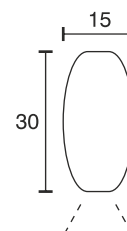

Kleiderstange LED

Technische Daten	
Betriebsspannung	12 Volt DC
Leistung	1,44 Watt
Ausführung	2000 mm Anschlussleitung mit LED-Steckverbindung
Abmessungen	1000 x 15 x 30 mm weitere Längen und Ausführungen auf Anfrage
Gehäusefarbe	silber
Bemerkung	seitlicher Kabelauslass, einseitig kürzbar, inkl. Rohrhalter, Trafo ist separat zu bestellen
Lichtfarbe und Lichtstrom der Lichtquelle	6000K 102 Lumen
Lichtstromerhalt	L70B50 >36000 h
CRI	90
Energieeffizienzklasse der Lichtquelle	G
Entsorgung	über geeignete Rücknahmestelle
Austauschbarkeit	die Lichtquelle ist nicht austauschbar