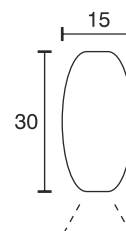

## Kleiderstange LED

Technische Daten	
Betriebsspannung	12 Volt DC
Leistung	1,44 Watt
Ausführung	2000 mm Anschlussleitung mit LED-Steckverbindung
Abmessungen	1000 x 15 x 30 mm weitere Längen und Ausführungen auf Anfrage
Gehäusefarbe	silber
Bemerkung	seitlicher Kabelauslass, einseitig kürzbar, inkl. Rohrhalter, Trafo ist separat zu bestellen
Lichtfarbe und Lichtstrom der Lichtquelle	6000K   102 Lumen
Lichtstromerhalt	L70B50 >36000 h
CRI	90
Energieeffizienzklasse der Lichtquelle	G
Entsorgung	über geeignete Rücknahmestelle
Austauschbarkeit	die Lichtquelle ist nicht austauschbar