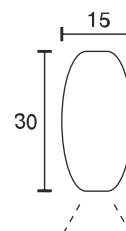

## Kleiderstange LED

Technische Daten	
Betriebsspannung	12 Volt DC
Leistung	1,44 Watt
Ausführung	2000 mm Anschlussleitung mit LED-Steckverbindung
Abmessungen	1000 x 15 x 30 mm weitere Längen und Ausführungen auf Anfrage
Gehäusefarbe	silber
Bemerkung	seitlicher Kabelauslass, einseitig kürzbar, inkl. Rohrhalter, Trafo seperat bestellen
Lichtfarbe und Lichtstrom der Lichtquelle	6000K   102 Lumen
Lichtstromerhalt	L70B50 >36000 h
CRI	90
Energieeffizienzklasse	Dieses Produkt enthält eine Lichtquelle der Energieeffizienzklasse G
Entsorgung	Über geeignete Rücknahmestelle
Austauschbarkeit	Die Lichtquelle ist nicht austauschbar