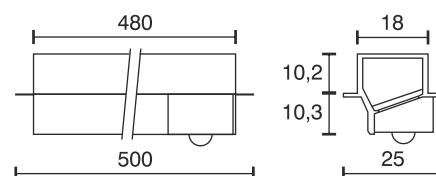

Kleiderschränkleuchte mit Bewegungsmelder

Technische Daten	
Betriebsspannung	12 Volt DC
Leistung	5 Watt
Ausführung	2000 mm Anschlussleitung mit LED-Steckverbindung
Abmessungen	500 x 25 x 26,5 mm
Einbauabmessungen	480 x 19 x 12 mm
Gehäusefarbe	silber
Befestigung	in Nut geklemmt
Bemerkung	eingebauter Bewegungsmelder, automatische Abschaltung nach 30 Sekunden ohne Bewegung
Lichtfarbe und Lichtstrom der Lichtquelle	4000K 300 Lumen
Lichtstromerhalt	L70B50 >36000 h
CRI	80
Energieeffizienzklasse der Lichtquelle	G
Entsorgung	über geeignete Rücknahmestelle
Austauschbarkeit	die Lichtquelle ist nicht austauschbar