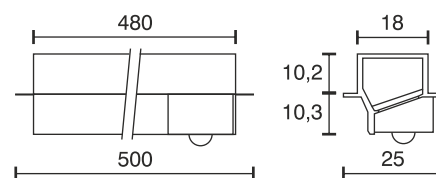

## Kleiderschränkleuchte mit Bewegungsmelder

Technische Daten	
Betriebsspannung	12 Volt DC
Leistung	5 Watt
Ausführung	2000 mm Anschlussleitung mit LED-Steckverbindung
Abmessungen	500 x 25 x 26,5 mm
Einbauabmessungen	480 x 19 x 12 mm
Gehäusefarbe	silber
Befestigung	in Nut geklemmt
Bemerkung	eingebauter Bewegungsmelder, automatische Abschaltung nach 30 Sekunden ohne Bewegung
Lichtfarbe und Lichtstrom der Lichtquelle	4000K   300 Lumen
Lichtstromerhalt	L70B50 >36000 h
CRI	80
Energieeffizienzklasse der Lichtquelle	G
Entsorgung	über geeignete Rücknahmestelle
Austauschbarkeit	die Lichtquelle ist nicht austauschbar