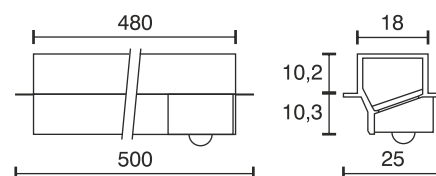

## Kleiderschränkleuchte mit Bewegungsmelder

Technische Daten	
Betriebsspannung	12 Volt DC
Leistung	5 Watt
Ausführung	2000 mm Anschlussleitung mit LED-Steckverbindung
Abmessungen	500 x 25 x 26,5 mm
Einbauabmessungen	480 x 19 x 12 mm
Gehäusefarbe	silber
Befestigung	in Nut geklemmt
Bemerkung	eingebauter Bewegungsmelder, automatische Abschaltung nach 30 Sekunden ohne Bewegung
Lichtfarbe und Lichtstrom der Lichtquelle	4000K   300 Lumen
Lichtstromerhalt	L70B50 >36000 h
CRI	80
Energieeffizienzklasse der Lichtquelle	G
Entsorgung	über geeignete Rücknahmestelle
Austauschbarkeit	die Lichtquelle ist nicht austauschbar