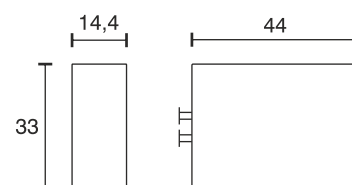

## Holzschalter, berührungslos

Technische Daten	
Betriebsspannung	12 Volt DC
Leistung	max. 36 Watt
Ausführung	350 mm Anschlussleitung mit LED-Steckverbindung 350 mm Ableitung mit LED-Steckverbindung
Abmessungen	44 x 33 x 14,4 mm
Befestigung	Doppelklebeband
Bemerkung	Einbau sekundärseitig zwischen Trafo und Leuchte, zum Schalten von LED Leuchten, Bedienung durch die Verkleidung hindurch, einsetzbar bis zu einer Materialstärke von ca. 30 mm, die Elektronik stellt sich selbstständig auf die jeweilige Materialstärke ein, nicht geeignet für den Einsatz hinter Metallflächen