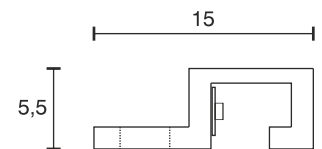

Hinterleuchtungsprofil

Technische Daten	
Betriebsspannung	12 Volt DC
Leistung	4,8 Watt
Ausführung	2000 mm Anschlussleitung mit LED-Steckverbindung
Abmessungen	1000 x 15 x 5,5 mm
Gehäusefarbe	matt weiß
Verfügbare Lichtfarben	warmweiß
Mittlere Lebensdauer	ca. 30.000 Stunden
Lumen	ca. 420 Lumen
Energieeffizienzklasse	A+
Leuchtmittel	Diese Leuchte enthält eingebaute LED-Lampen. Die Lampen können in der Leuchte nicht getauscht werden.
Bemerkung	Anschraubbar, weitere Ausführungen auf Anfrage