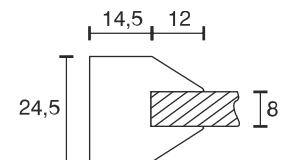

## Glasbodenprofil MED

Technische Daten	
Betriebsspannung	12 Volt DC
Leistung	2,64 Watt
Ausführung	Lichtaustritt nach oben, unten und in das Glas, 2000 mm Anschlussleitung mit LED - Steckverbindung
Abmessungen	563 x 24,5 x 14,5 mm weitere Längen auf Anfrage
Gehäusefarbe	weiß / silber
Verfügbare Lichtfarben	warmweiß
Mittlere Lebensdauer	ca. 30.000 Stunden
Lumen	ca. 231 Lumen
Energieeffizienzklasse	A++
Leuchtmittel	Diese Leuchte enthält eingebaute LED-Lampen. Die Lampen können in der Leuchte nicht getauscht werden.
Befestigung	einfache Montage durch Aufstecken auf den Glasboden
Bemerkung	für Glasstärke 8 mm, Lieferung ohne Glas, Kabelausschlass seitlich