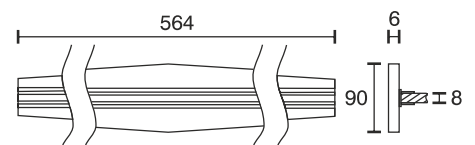

Glasbodenblende GS

Technische Daten	
Betriebsspannung	12 Volt DC
Leistung	5,52 Watt
Ausführung	2000 mm Anschlussleitung mit LED - Steckverbindung
Abmessungen	564 x 90 x 6 mm weitere Größen und Ausführungen auf Anfrage
Gehäusefarbe	weiß / aluminium
Verfügbare Lichtfarben	warmweiß, kaltweiß
Mittlere Lebensdauer	ca. 30.000 Stunden
Lumen	ca. 483 Lumen
Energieeffizienzklasse	A+
Leuchtmittel	Diese Leuchte enthält eingebaute LED-Lampen. Die Lampen können in der Leuchte nicht getauscht werden.
Befestigung	einfache Montage durch Aufstecken auf den Glasboden
Bemerkung	für Glasstärke 8 mm, Lieferung ohne Glas, Kabelausschuss seitlich