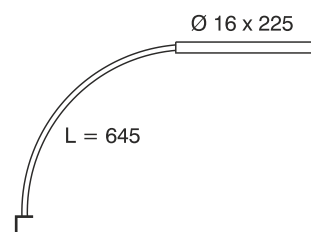

Flexleuchte Tube

Technische Daten	
Betriebsspannung	12 Volt DC
Leistung	2,5 Watt
Ausführung	2000 mm Anschlussleitung mit LED-Steckverbindung
Abmessungen	Leuchtenkopf Ø 16 x 225 mm Flexschlauch Ø 11 x 645 mm
Gehäusefarbe	schwarz
Befestigung	anschraubbar
Bemerkung	Touch Dimmer im Leuchtenkopf
Lichtfarbe und Lichtstrom der Lichtquelle	3000K 175 Lumen
Lichtstromerhalt	L70B50 >36000 h
CRI	84
Energieeffizienzklasse der Lichtquelle	G
Entsorgung	über geeignete Rücknahmestelle
Austauschbarkeit	die Lichtquelle ist nicht austauschbar