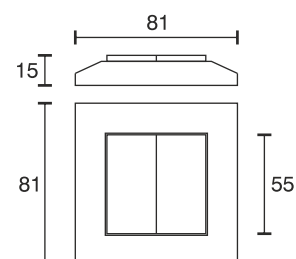

EnOcean Wandschalter

| Technische Daten | |
|------------------|---|
| Betriebsspannung | ohne externe Spannungsversorgung oder Batterie (kabellos) |
| Funkfrequenz | 2,402 bis 2,48 GHz, Bluetooth Low Energy (BLE) |
| Funk-Reichweite | ca. 10 m |
| Abmessungen | 81 x 81 x 15 mm |
| Gehäusefarbe | weiß |
| Befestigung | verdeckte Verschraubung von vorne oder mit Doppelklebeband |
| Bemerkung | Funkschalter zur Steuerung z. B. von Casambi und anderen BLE Geräten, bis zu 4 frei programmierbare Tasten (Szenen, Farbe, ...), wartungsfrei ohne Batterie, das Mittelteil kann in Rahmen verschiedener Schalterserien mit einem Rahmeninnenmaß von 55 x 55 mm eingesetzt werden |

| Bestellnummer | Ausführung |
|---------------|------------|
| 39.457.021 | 2 Taster |
| 39.457.041 | 4 Taster |