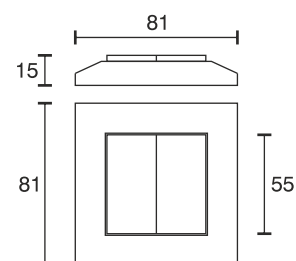

EnOcean Wandschalter

| Technische Daten | |
|------------------|---|
| Betriebsspannung | ohne externe Spannungsversorgung oder Batterie (kabellos) |
| Funkfrequenz | 2,402 bis 2,48 GHz, Bluetooth Low Energy (BLE) |
| Funk-Reichweite | ca. 10 m |
| Abmessungen | 81 x 81 x 15 mm |
| Gehäusefarbe | weiß |
| Befestigung | verdeckte Verschraubung von vorne oder mit Doppelklebeband |
| Bemerkung | Funkschalter zur Steuerung z. B. von Casambi und anderen BLE Geräten, bis zu 4 frei programmierbare Tasten (Szenen, Farbe, ...), wartungsfrei ohne Batterie, das Mittelteil kann in Rahmen verschiedener Schalterserien mit einem Rahmeninnenmaß von 55 x 55 mm eingesetzt werden |

| Bestellnummer | Ausführung |
|---------------|------------|
| 39.457.021 | 2 Taster |
| 39.457.041 | 4 Taster |