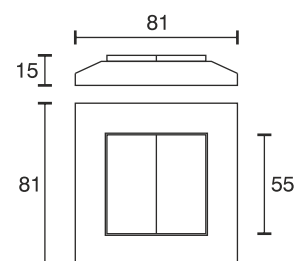

## EnOcean Wandschalter

Technische Daten	
Betriebsspannung	ohne externe Spannungsversorgung oder Batterie (kabellos)
Funkfrequenz	2,402 bis 2,48 GHz, Bluetooth Low Energy (BLE)
Funk-Reichweite	ca. 10 m
Abmessungen	81 x 81 x 15 mm
Gehäusefarbe	weiß
Befestigung	verdeckte Verschraubung von vorne oder mit Doppelklebeband
Bemerkung	Funkschalter zur Steuerung z. B. von Casambi und anderen BLE Geräten, bis zu 4 frei programmierbare Tasten (Szenen, Farbe, ...), wartungsfrei ohne Batterie, das Mittelteil kann in Rahmen verschiedener Schalterserien mit einem Rahmeninnenmaß von 55 x 55 mm eingesetzt werden

Bestellnummer	Ausführung
39.457.021	2 Taster
39.457.041	4 Taster