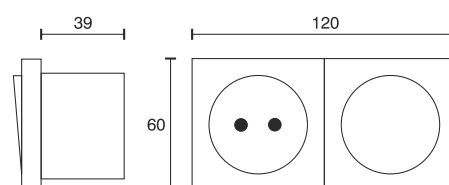

Schalter - Steckdosen - Kombination

Technische Daten	
Betriebsspannung	230 Volt AC
Leistung	Schalter max. 2,5 Ampere Steckdose max. 16 Ampere
Ausführung	2000 mm Anschlussleitung mit Schutzkontaktstecker 500 mm Ableitung mit Eurokupplung
Abmessungen	120 x 60 x 47 mm
Einbauabmessungen	110 x 50 x 39 mm
Gehäusefarbe	weiß, anthrazit, glanz chrom, matt chrom, edelstahl
Befestigung	anschraubbar

Bestellnummer	Farbe
39.018.21	weiß
39.018.23	anthrazit
39.018.24	glanz chrom
39.018.26	matt chrom
39.018.29	edelstahl