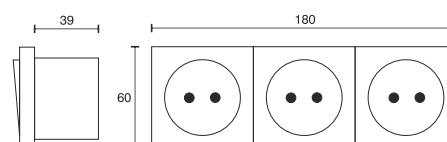

Einbausteckdose 3 - fach

Technische Daten	
Betriebsspannung	230 Volt AC
Leistung	max. 16 Ampere
Ausführung	2000 mm Zuleitung mit Schukostecker
Abmessungen	180 x 60 x 47 mm
Einbauabmessungen	169 x 50 x 39 mm
Gehäusefarbe	weiß, anthrazit, glanz chrom, matt chrom, edelstahl
Befestigung	anschraubbar