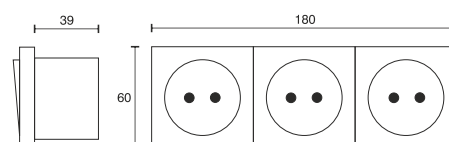

## Einbausteckdose 3 - fach

Technische Daten	
Betriebsspannung	230 Volt AC
Leistung	max. 16 Ampere
Ausführung	2000 mm Zuleitung mit Schukostecker
Abmessungen	180 x 60 x 47 mm
Einbauabmessungen	169 x 50 x 39 mm
Gehäusefarbe	weiß, anthrazit, glanz chrom, matt chrom, edelstahl
Befestigung	anschraubbar