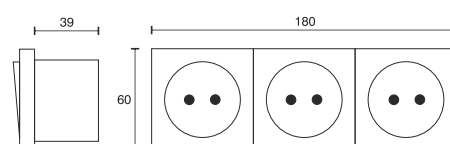

Einbausteckdose 3 - fach

Technische Daten	
Betriebsspannung	230 Volt AC
Leistung	max. 16 Ampere
Ausführung	2000 mm Zuleitung mit Schukostecker
Abmessungen	180 x 60 x 47 mm
Einbauabmessungen	169 x 50 x 39 mm
Gehäusefarbe	weiß, anthrazit, glanz chrom, matt chrom, edelstahl
Befestigung	anschraubbar