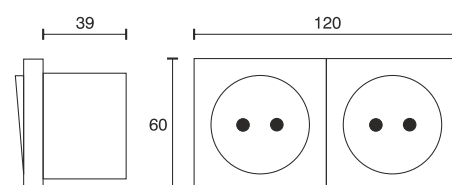

## Einbausteckdose 2 - fach

| Technische Daten  |   |
|-------------------|---|
| Betriebsspannung  | 230 Volt AC   |
| Leistung          | max. 16 Ampere                                      |
| Ausführung        | 2000 mm Zuleitung mit Schukostecker                 |
| Abmessungen       | 120 x 60 x 47 mm                                    |
| Einbauabmessungen | 110 x 50 x 39 mm                                    |
| Gehäusefarbe      | weiß, anthrazit, glanz chrom, matt chrom, edelstahl |
| Befestigung       | anschraubbar  |