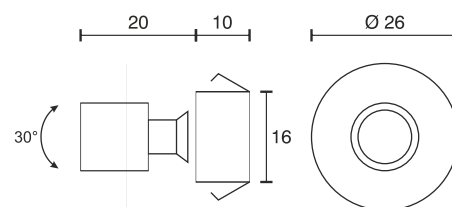

Einbauspot Mini 30

Technische Daten	
Betriebsspannung	12 Volt DC
Leistung	0,4 Watt
Ausführung	2000 mm Anschlussleitung mit LED-Steckverbindung
Abmessungen	Ø 26 x 20 mm
Einbauabmessungen	Ø 20 x 12 mm
Gehäusefarbe	schwarz
Befestigung	Rastfedern
Bemerkung	Leuchtenkopf 30° in alle Richtungen schwenkbar
Lichtfarbe und Lichtstrom der Lichtquelle	3000K 35 Lumen
Lichtstromerhalt	L70B50 >36000 h
CRI	80
Energieeffizienzklasse der Lichtquelle	G
Entsorgung	über geeignete Rücknahmestelle
Austauschbarkeit	die Lichtquelle ist nicht austauschbar