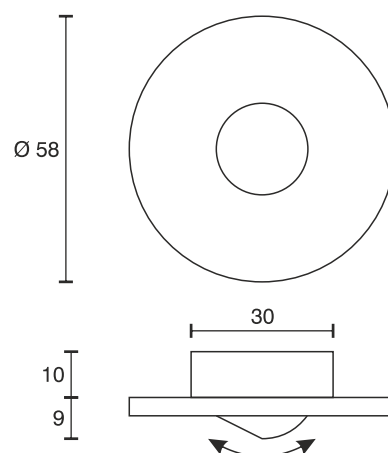

## Einbauspot beweglich

Technische Daten	
Betriebsspannung	12 Volt DC
Leistung	1,5 Watt
Ausführung	2000 mm Anschlussleitung mit LED-Steckverbindung
Abmessungen	Ø 58 x 19 mm
Einbauabmessungen	Ø 31 x 10 mm
Gehäusefarbe	silber
Befestigung	verdeckte Verschraubung von vorne
Bemerkung	beweglicher Spot, ca. 20° in alle Richtungen schwenkbar
Lichtfarbe und Lichtstrom der Lichtquelle	3000K   100 Lumen 6000K   100 Lumen
Lichtstromerhalt	L70B50 >36000 h
CRI	83
Energieeffizienzklasse der Lichtquelle	G
Entsorgung	über geeignete Rücknahmestelle
Austauschbarkeit	die Lichtquelle ist nicht austauschbar