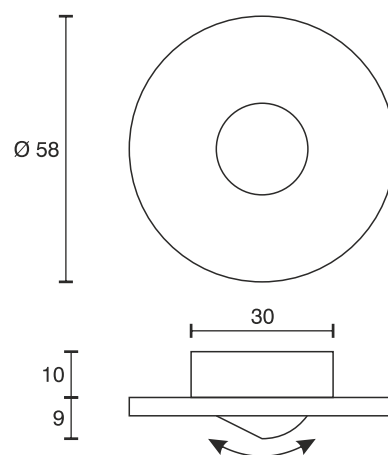

Einbauspot beweglich

Technische Daten	
Betriebsspannung	12 Volt DC
Leistung	1,5 Watt
Ausführung	2000 mm Anschlussleitung mit LED-Steckverbindung
Abmessungen	Ø 58 x 19 mm
Einbauabmessungen	Ø 31 x 10 mm
Gehäusefarbe	silber
Befestigung	verdeckte Verschraubung von vorne
Bemerkung	beweglicher Spot, ca. 20° in alle Richtungen schwenkbar
Lichtfarbe und Lichtstrom der Lichtquelle	3000K 100 Lumen 6000K 100 Lumen
Lichtstromerhalt	L70B50 >36000 h
CRI	83
Energieeffizienzklasse der Lichtquelle	G
Entsorgung	über geeignete Rücknahmestelle
Austauschbarkeit	die Lichtquelle ist nicht austauschbar