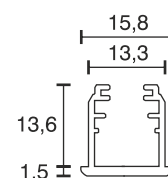

## Einbauprofil matt

Technische Daten	
Betriebsspannung	12 Volt DC
Leistung	4,56 Watt
Ausführung	2000 mm Anschlussleitung mit LED-Steckverbindung
Abmessungen	1000 x 15,8 x 15,1 mm weitere Längen und Ausführungen auf Anfrage
Einbauabmessungen	990 x 13 x 15 mm
Befestigung	Profil in der Nut geklemmt, inkl. Endkappen
Lichtfarbe und Lichtstrom der Lichtquelle	3000K   342 Lumen 4000K   361 Lumen 6000K   361 Lumen
Lichtstromerhalt	L70B50 >36000 h
CRI	90
Energieeffizienzklasse	Dieses Produkt enthält eine Lichtquelle der Energieeffizienzklasse G
Entsorgung	Über geeignete Rücknahmestelle
Austauschbarkeit	Die Lichtquelle ist nicht austauschbar