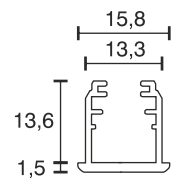

Einbauprofil matt

Technische Daten	
Betriebsspannung	12 Volt DC
Leistung	4,56 Watt
Ausführung	2000 mm Anschlussleitung mit LED-Steckverbindung
Abmessungen	1000 x 15,8 x 15,1 mm weitere Längen und Ausführungen auf Anfrage
Einbauabmessungen	990 x 13 x 15 mm
Verfügbare Lichtfarben	warmweiß, neutralweiß, kaltweiß
Mittlere Lebensdauer	ca. 30.000 Stunden
Lumen	ca. 399 Lumen
Energieeffizienzklasse	A+
Leuchtmittel	Diese Leuchte enthält eingebaute LED-Lampen. Die Lampen können in der Leuchte nicht getauscht werden.
Befestigung	Profil in der Nut geklemmt, inkl. Endkappen