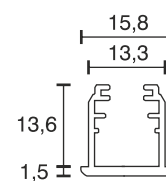

Einbauprofil matt

Technische Daten	
Betriebsspannung	12 Volt DC
Leistung	4,56 Watt
Ausführung	2000 mm Anschlussleitung mit LED-Steckverbindung
Abmessungen	1000 x 15,8 x 15,1 mm weitere Längen und Ausführungen auf Anfrage
Einbauabmessungen	990 x 13 x 15 mm
Befestigung	Profil in der Nut geklemmt
Bemerkung	inkl. Endkappen
Lichtfarbe und Lichtstrom der Lichtquelle	3000K 342 Lumen 4000K 361 Lumen 6000K 361 Lumen
Lichtstromerhalt	L70B50 >36000 h
CRI	90
Energieeffizienzklasse der Lichtquelle	G
Entsorgung	über geeignete Rücknahmestelle
Austauschbarkeit	die Lichtquelle ist nicht austauschbar