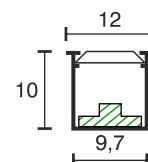

## Einbauprofil kürzbar

Technische Daten	
Betriebsspannung	12 Volt DC
Leistung	2,88 Watt
Ausführung	2000 mm Anschlussleitung mit LED-Steckverbindung
Abmessungen	314 x 12 x 10 mm
Einbauabmessungen	300 x 10 x 10 mm
Gehäusefarbe	silber
Befestigung	in Nut geklemmt
Bemerkung	Einspeisung über die Endkappe, das Profil kann an beliebiger Stelle gekürzt werden, Abschnitte können mit einer neuen Einspeisung weiter verwendet werden
Lichtfarbe und Lichtstrom der Lichtquelle	3000K   490 Lumen
Lichtstromerhalt	L70B50 >36000 h
CRI	90
Energieeffizienzklasse der Lichtquelle	G
Entsorgung	über geeignete Rücknahmestelle
Austauschbarkeit	die Lichtquelle ist nicht austauschbar