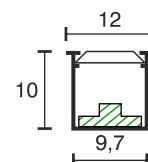

Einbauprofil kürzbar

Technische Daten	
Betriebsspannung	12 Volt DC
Leistung	2,88 Watt
Ausführung	2000 mm Anschlussleitung mit LED-Steckverbindung
Abmessungen	314 x 12 x 10 mm
Einbauabmessungen	300 x 10 x 10 mm
Gehäusefarbe	silber
Befestigung	in Nut geklemmt
Bemerkung	Einspeisung über die Endkappe, das Profil kann an beliebiger Stelle gekürzt werden, Abschnitte können mit einer neuen Einspeisung weiter verwendet werden
Lichtfarbe und Lichtstrom der Lichtquelle	3000K 490 Lumen
Lichtstromerhalt	L70B50 >36000 h
CRI	90
Energieeffizienzklasse der Lichtquelle	G
Entsorgung	über geeignete Rücknahmestelle
Austauschbarkeit	die Lichtquelle ist nicht austauschbar