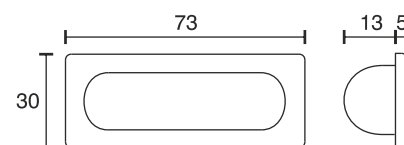

Einbauleuchte Step

Technische Daten	
Betriebsspannung	12 Volt DC
Leistung	0,3 Watt
Ausführung	2000 mm Anschlussleitung mit LED-Steckverbindung
Abmessungen	73 x 29 x 5 mm
Einbauabmessungen	65 x 20 x 13 mm
Gehäusefarbe	silber
Befestigung	mit Rastung oder Verschraubung von hinten
Bemerkung	Scheibe kann nach Vorgabe bedruckt werden, Einsatz z. B. als Orientierungslicht
Lichtfarbe und Lichtstrom der Lichtquelle	6000K 39 Lumen
Lichtstromerhalt	L70B50 >36000 h
CRI	90
Energieeffizienzklasse der Lichtquelle	G
Entsorgung	über geeignete Rücknahmestelle
Austauschbarkeit	die Lichtquelle ist nicht austauschbar