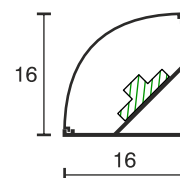

Dreieckprofil kürzbar

Technische Daten	
Betriebsspannung	12 Volt DC
Leistung	2,88 Watt
Ausführung	2000 mm Anschlussleitung mit LED-Steckverbindung
Abmessungen	300 x 16 x 16 mm
Gehäusefarbe	silber
Befestigung	anschraubbare Halteclips
Bemerkung	Einspeisung über die Endkappe, das Profil kann an beliebiger Stelle gekürzt werden, Abschnitte können mit einer neuen Einspeisung weiter verwendet werden
Lichtfarbe und Lichtstrom der Lichtquelle	3000K 490 Lumen
Lichtstromerhalt	L70B50 >36000 h
CRI	90
Energieeffizienzklasse der Lichtquelle	G
Entsorgung	über geeignete Rücknahmestelle
Austauschbarkeit	die Lichtquelle ist nicht austauschbar