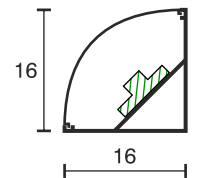

Dreieckprofil kürzbar

Technische Daten	
Betriebsspannung	12 Volt DC
Leistung	2,88 Watt
Ausführung	2000 mm Anschlussleitung mit LED-Steckverbindung
Abmessungen	300 x 16 x 16 mm
Gehäusefarbe	silber
Befestigung	anschraubbare Halteclips
Bemerkung	Einspeisung über die Endkappe, das Profil kann an beliebiger Stelle gekürzt werden, Abschnitte können mit einer neuen Einspeisung weiter verwendet werden
Lichtfarbe und Lichtstrom der Lichtquelle	3000K 490 Lumen
Lichtstromerhalt	L70B50 >36000 h
CRI	90
Energieeffizienzklasse der Lichtquelle	G
Entsorgung	über geeignete Rücknahmestelle
Austauschbarkeit	die Lichtquelle ist nicht austauschbar