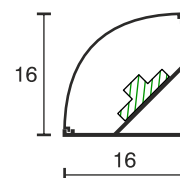

## Dreieckprofil kürzbar

Technische Daten	
Betriebsspannung	12 Volt DC
Leistung	2,88 Watt
Ausführung	2000 mm Anschlussleitung mit LED-Steckverbindung
Abmessungen	300 x 16 x 16 mm
Gehäusefarbe	silber
Befestigung	anschraubbare Halteclips
Bemerkung	Einspeisung über die Endkappe, das Profil kann an beliebiger Stelle gekürzt werden, Abschnitte können mit einer neuen Einspeisung weiter verwendet werden
Lichtfarbe und Lichtstrom der Lichtquelle	3000K   490 Lumen
Lichtstromerhalt	L70B50 >36000 h
CRI	90
Energieeffizienzklasse der Lichtquelle	G
Entsorgung	über geeignete Rücknahmestelle
Austauschbarkeit	die Lichtquelle ist nicht austauschbar